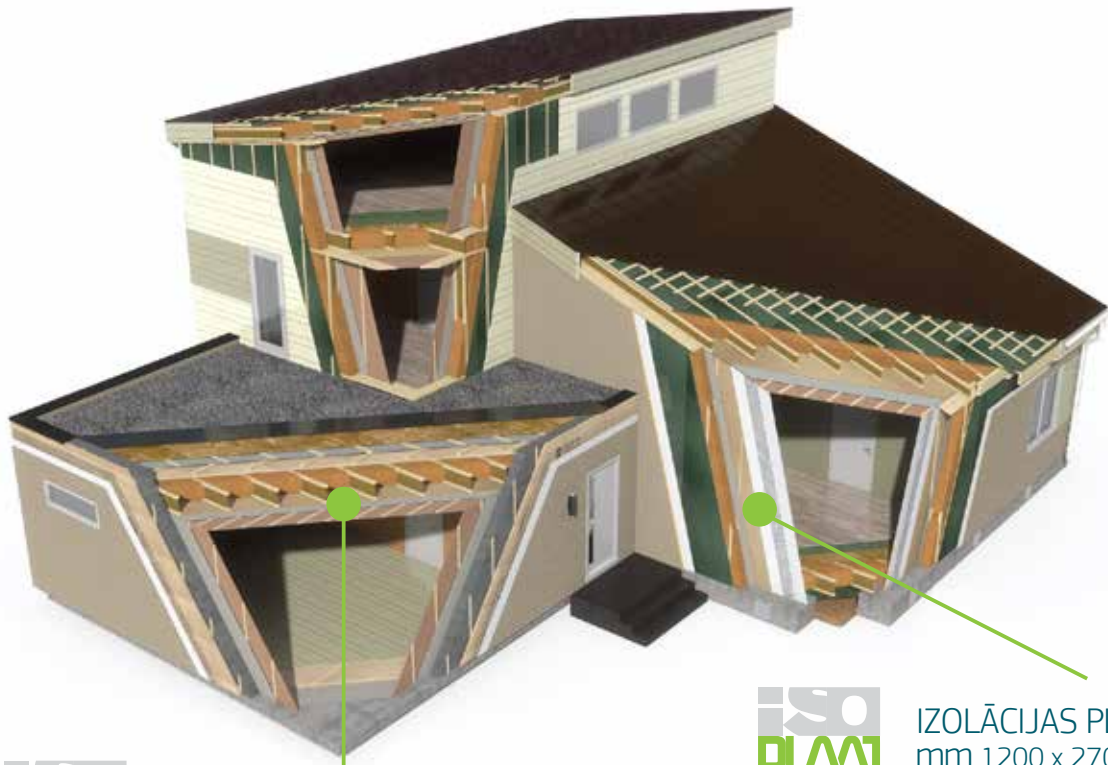

SILTUMIZOLĀCIJA

SKAŅAS IZOLĀCIJA

VIENKĀRŠA UN ĀTRA
UZSTĀDĪŠANA

100% KOKŠĶIEDRA

UZSTĀDĪŠANA

Izolācijas plāksnes pirms uzstādīšanas 2-3 dienas ir jātur telpā ar tādu pašu mitruma līmeni kā telpā, kurā plāksne tiks uzstādīta. Plāksnes piestiprina uz koka virsmas ar naglām, uz akmens virsmas ar līmi vai ar iepriekš uzstādītu latu palīdzību. Izolācijas plāksnes izmantošana kā papildu siltinātāju būtiski nepalielina sienas biezumu. Uzstādīšanai ir vajadzīgi: zāģis vai paklāja nazis, mērlente, stūrenis, metāla lineāls, āmurs, naglas.

IZOLĀCIJAS PLĀKSNE 12
mm 1200 x 2700

- Papildu skaņas un siltuma izolācija
- Piemērots materiāls beramo un šķiedras veida izolācijas materiālu atbalstīšanai
- Dabīgs un elpojošs materiāls
- Vienkārši apstrādāt un uzstādīt