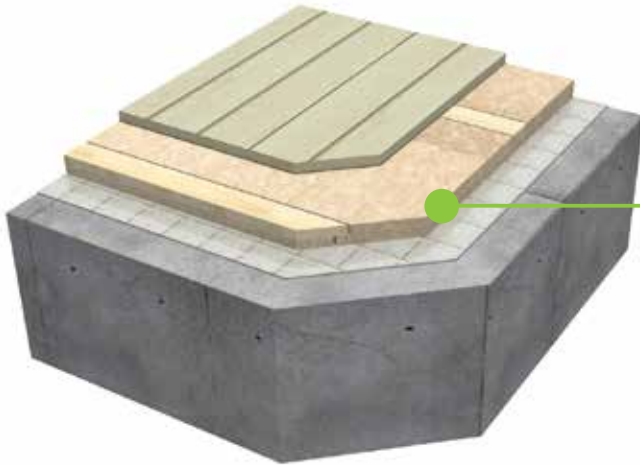

ISOMODUL 50 mm

ĪPAŠĪBAS

- 100% kokšķiedra
- Kalibrēta gluda virsma
- Universāls būvmodulis iekšējām un ārējām apstākļiem
- Piemērots lietošanai sienām, griestiem, grīdām
- Ātra un vienkārša uzstādīšana
- Aukstuma tilta novēršana bez šuvju apstrādes ar līmlenti
- Papildu siltumizolācija
- Papildu skaņas izolācija
- Dabīgs un elpojošs materiāls

SILTUMIZOLĀCIJA

SKAŅAS ISOLĀCIJA

VIENKĀRŠA UN ĀTRA UZSTĀDĪŠANA

100% KOKŠĶIEDRA

UZSTĀDĪŠANA

Isomodul plāksnes malas profils ir ģeniāls un vienkāršs risinājums, kas ir domāts lietošanai gan iekštelpās, gan arī āra apstākļos. Noder gan grīdu ieklāšanā soļu trokšņa slāpēšanai, gan kā sienas, griestu un jumtu izolācija vai arī koka karkasu iekšējai un ārējai apdarei.

UZKLĀŠANA UZ GRĪDAS

Isomodul izmanto grīdu konstrukcijās kā skaņas un siltuma izolācijas materiālu. Ar vienlaidus klājumu arī plānu grīdas segumu gadījumā tiek panākta optimāla izolācija. Integrētā ieklāšanas līste ir domāta grīdas dēļu, īsu dēlīšu vai parketa piestiprināšanai naglojot. Ieklājot kā visas virsmas pamatu, grīdas seguma materiālu (parkets, lamināts, mīkstais segums, linolejs) līmēšanai.

IEKLĀŠANA UZ SIENAS

Ar Isomodul palīdzību ir iespējams panākt lielisku siltuma un skaņas izolāciju kopā ar gatavo sienas virsmas klājumu (sienu var pēc tam apmest). Ar māla apmetumu iekštelpās var panākt lielisku telpas klimatu. Arī āra apstākļos, izmantojot Isomodul, var noklāt virsmu ar speciālu apmetumu. Āra apstākļos kā siltuma un/ vai skaņas izolāciju izmanto visā virsmā ieklātu Isomodul.