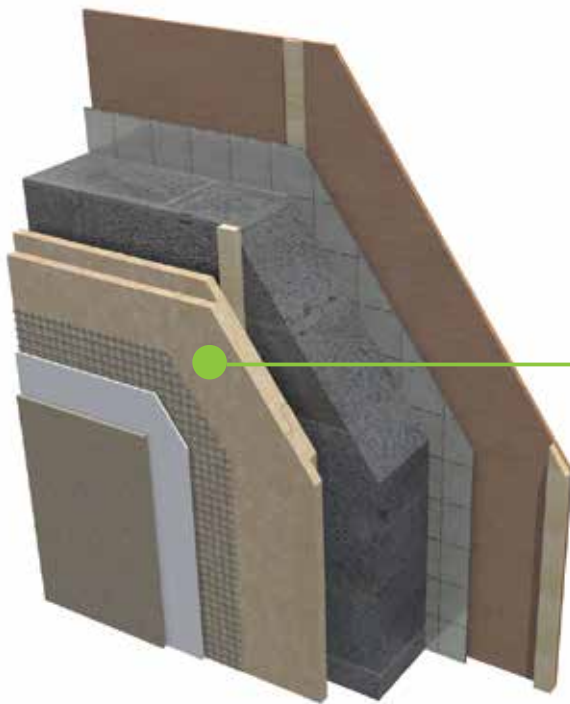

ISOMODUL 50 mm

ĪPAŠĪBAS

- 100% kokšķiedra
- Kalibrēta gluda virsma
- Universāls būvmodulis iekšējām un ārējām apstākļiem
- Piemērots lietošanai sienām, griestiem, grīdām
- Ātra un vienkārša uzstādīšana
- Aukstuma tilta novēršana bez šuvju apstrādes ar līmlenti
- Papildu siltumizolācija
- Papildu skaņas izolācija
- Dabīgs un elpojošs materiāls

SILTUMIZOLĀCIJA

SKAŅAS ISOLĀCIJA

VIENKĀRŠA UN ĀTRA UZSTĀDĪŠANA

100% KOKŠĶIEDRA

UZSTĀDĪŠANA

Isomodul plāksnes malas profils ir ģeniāls un vienkāršs risinājums, kas ir domāts lietošanai gan iekštelpās, gan arī āra apstākļos. Noder gan grīdu ieklāšanā soļu trokšņa slāpēšanai, gan kā sienas, griestu un jumtu izolācija vai arī koka karkasu iekšējai un ārējai apdarei.

UZKLĀŠANA UZ GRĪDAS

Isomodul izmanto grīdu konstrukcijās kā skaņas un siltuma izolācijas materiālu. Ar vienlaidus klājumu arī plānu grīdas segumu gadījumā tiek panākta optimāla izolācija. Integrētā ieklāšanas līste ir domāta grīdas dēļu, īsu dēlīšu vai parketa piestiprināšanai naglojot. Ieklājot kā visas virsmas pamatu, grīdas seguma materiālu (parkets, lamināts, mīkstais segums, linolejs) līmēšanai.

IEKLĀŠANA UZ SIENAS

Ar Isomodul palīdzību ir iespējams panākt lielisku siltuma un skaņas izolāciju kopā ar gatavo sienas virsmas klājumu (sienu var pēc tam apmest). Ar māla apmetumu iekštelpās var panākt lielisku telpas klimatu. Arī āra apstākļos, izmantojot Isomodul, var noklāt virsmu ar speciālu apmetumu. Āra apstākļos kā siltuma un/ vai skaņas izolāciju izmanto visā virsmā ieklātu Isomodul.